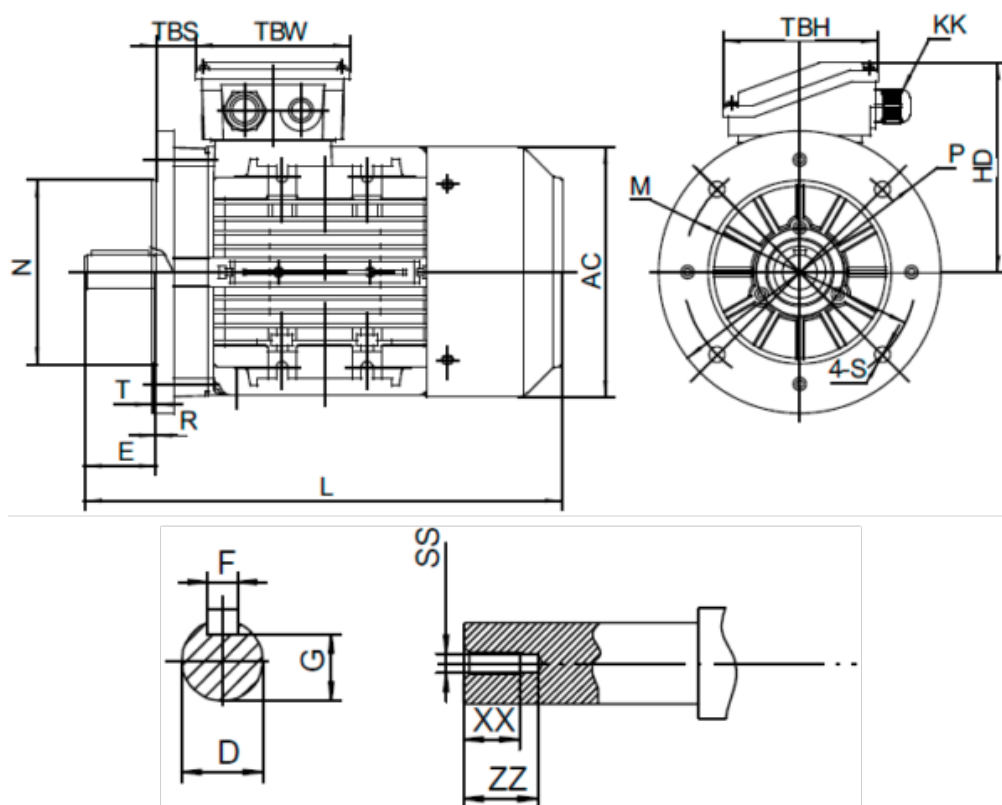

Varenummer: 25180150024201
 Beskrivelse: Kleedrive T3A 132M3-2 15.0kw 2800 o/min
 3x400/690V 50 HZ IP55 B5 Eff=91,9%

Mål

AA = 260	L = 460/498	TBH = 118
AC = Ø261	M = Ø265	TBS = 36.5
AD = 323	N = Ø230	TBW = 118
D = Ø38	P = Ø300	XX = 28
E = 80	R = 0	ZZ = 37
F = 10	S = Ø15	
G = 33	SS = M12	
HD = 191	T = 4	